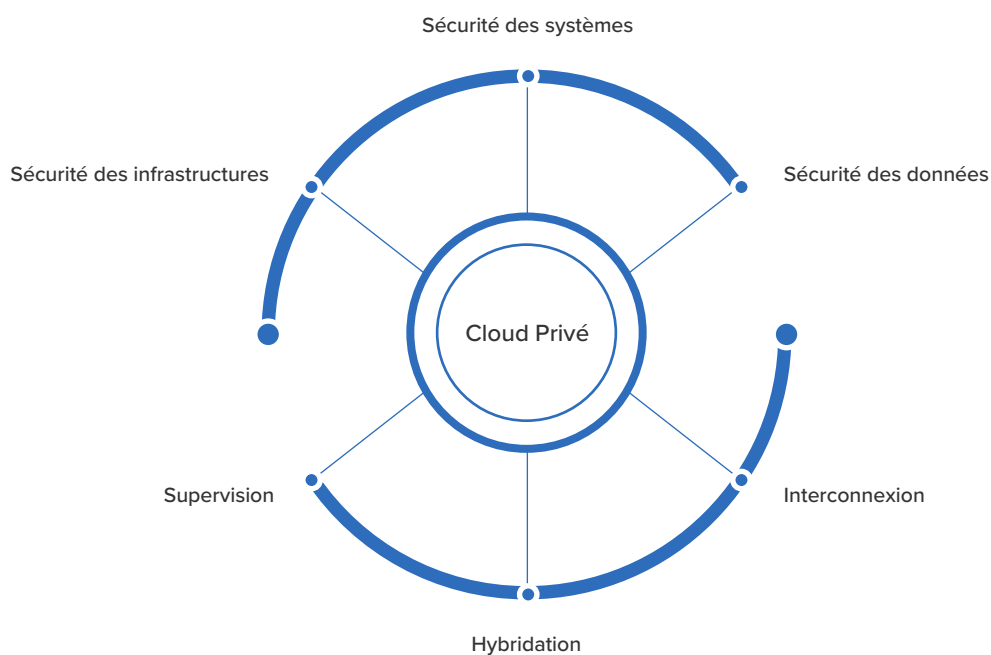

CLOUD Cloud Privé

Cyllene héberge vos systèmes

L'offre **Cloud Privé** de Cyllene propose aux entreprises de créer un système d'information **sur-mesure, parfaitement adapté et dédié**.

Garantissant **un haut de niveau de sécurité**, ces architectures sont en outre pleinement **interconnectables** et autorisent l'hybridation au **Cloud Public** (Carrier neutral, services opérateur, GéoTransparence...).

Sécurité des infrastructures

Tous les DataCenters Cyllene sont équipés d'alimentations ondulées et secourues, de climatisations redondées et de systèmes anti-incendie Novec 3M.

La sécurité d'accès est assurée par contrôle magnétique et biométrique, vidéo-surveillance, personnel sur site et baies privées.