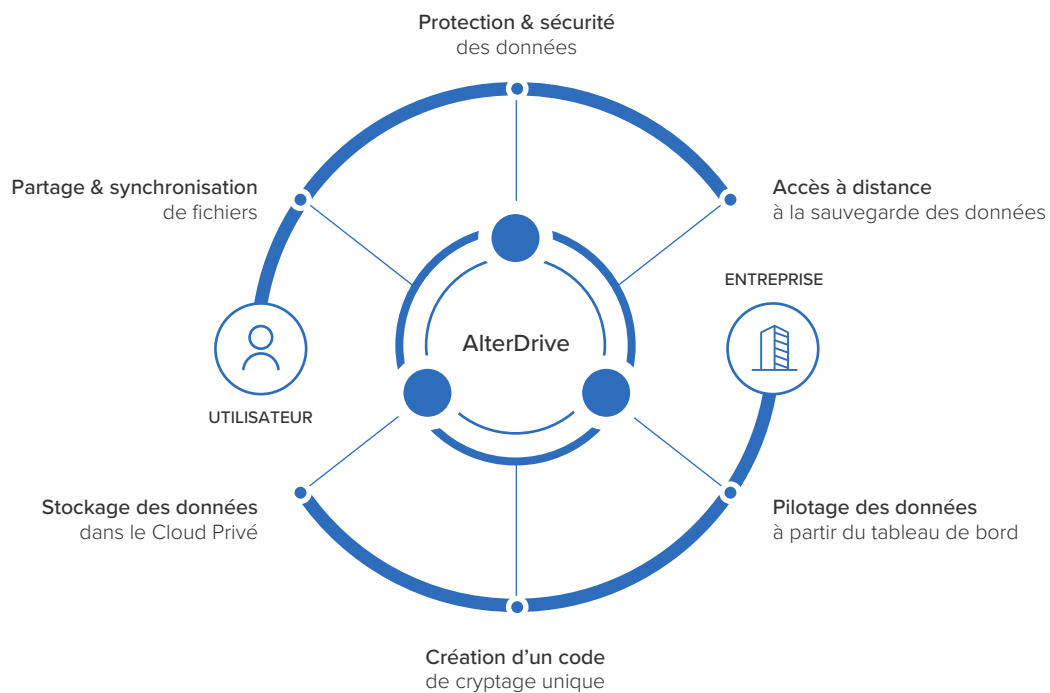

Chargez, gérez, partagez, où que vous soyez

AlterDrive vous permet d'accéder à vos données d'où que vous soyez, quand vous le souhaitez, peu importe l'appareil que vous avez à disposition. Vos fichiers sont réunis sur une plateforme, **protégés, sécurisés et accessibles** uniquement grâce à vos identifiants.

Cette solution facilite le partage entre collaborateurs et **augmente leur productivité** grâce à l'application mobile sécurisée. Elle vous permet d'évoluer sereinement dans votre travail et vous assure le **backup** de vos données.